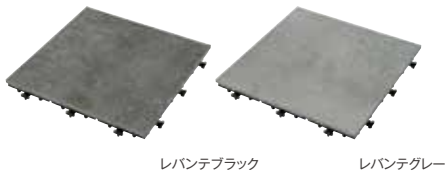

### ● エバーエコウッド ジョイントデッキ

サンディング

再生材エバーエコウッドを使用しています。

●ご注文は1箱単位でお願いします

サイズ(mm)	重量(kg/枚)	入数	1箱m数
W300×D300×t50	約1.5	12枚	1.08m
一箱価格	m当必要枚数(参考値)	m当設計価格(参考価格)	
¥17,800/箱	11.2枚/m	¥16,600/m	

※ 取付施工費・消費税は別途

### ● ジョイントタイル レバンテ

表面に滑り止め加工

表面に滑り止め加工を施しているため、滑りにも強いタイプのタイルです。

●ご注文は1箱単位でお願いします

サイズ(mm)	重量(kg/枚)	入数	1箱m数
W300×D300×t28	約2.0	9枚	0.81m
一箱価格	m当必要枚数(参考値)	m当設計価格(参考価格)	
¥12,000/箱	11.2枚/m	¥14,800/m	

※ 取付施工費・消費税は別途