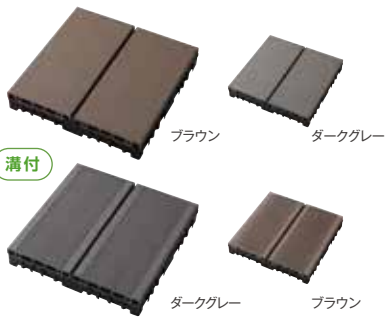

● エバーエコウッド ジョイントデッキ

サンディング