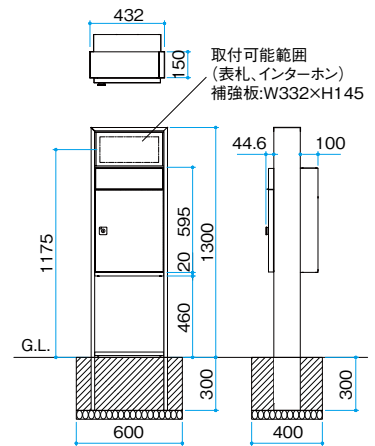

#### 表札 を取り付けた場合

門柱本体 (宅配ボックス付)	¥174,800
● レターキューブ 繫げ字H30	¥20,300
<b>合計</b>	<b>¥195,100</b>

※ 取付施工費・消費税は別途

ARで  
確認!