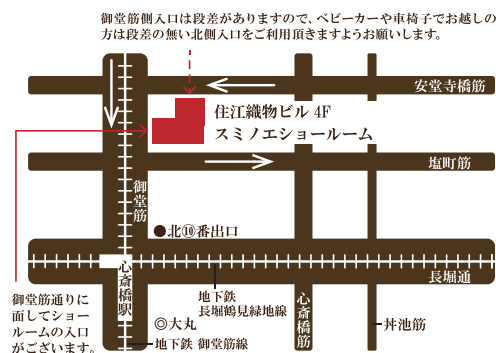

# ORDER MADE CURTAINS

オーダーカーテンのご案内

トレンドを踏まえたデザインと品質が自慢！  
スミノエショールームで最高のカーテンを手に入れよう

縦リピート3.6mの大胆な柄や美しいボイルのレースなど、他では味わえないスミノエオリジナルのカーテンをご覧ください。また、ディズニーやスヌーピー、ムーミンなどのキャラクター商材も取り揃え、大人でも楽しめるデザインをご提供しています。さらに、カーペットやラグも豊富に揃っており、3,000点以上の商品が館内に展示されています。カーテンとカーペットのコーディネート相談も承っておりますので、ぜひお越しください。

～最大**40%OFF**

## スミノエ 大阪ショールーム

住所：大阪市中央区南船場3-11-20 住江織物ビル4階  
時間：10:00～16:00(終了時間 17:30)  
ご予約時間10:00/11:00/13:00/14:00/15:00/16:00  
上記が開始時間で、最終16:00～終了時間の17:30  
まで対応可能です。  完全予約制  
休館日：日・祝と夏季及び年末年始

福屋不動産販売様  
ご紹介お客様特典  
カーテンご購入のお客様に  
お気に入り「タッセル」プレゼント！  
その他特典もございます。