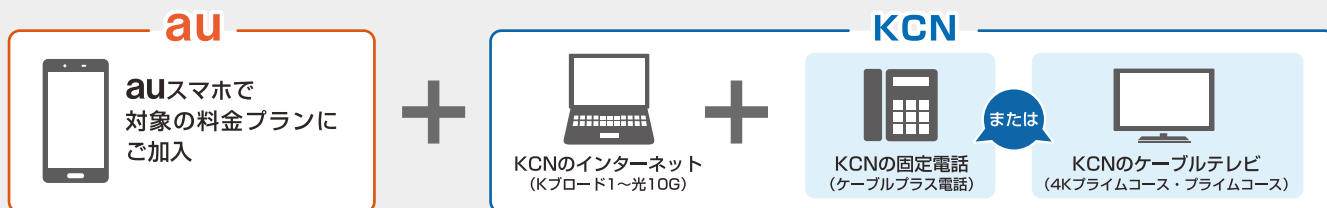

KCNは
4社の
スマホ割引
対応

●記載内容はすべてKCN調べによるもので、キャッシュバックキャンペーン等は含んでおりません。
●他社の割引およびキャンペーン等、詳細については各社ホームページをご確認ください。
●記載内容は2023年8月現在のものです。
●記載の価格は特に記載のある場合を除き、すべて消費税込みです。

au・ソフトバンク・UQ mobile・ドコモの スマホ割引に対応

◆ auスマートバリュー

auをお使いの方 ▶ KCNとセットで家族みんなのauスマホが安くなる！*

※お申し込み必要 ※その他条件など、詳しくは au 取扱店スタッフ・au ホームページへ

◆ UQ mobile 自宅セット割

UQ mobileをお使いの方 ▶ KCNとセットでUQスマホのご利用料金をご家族全員おトク！*

※お申し込み必要 ※その他条件など、詳しくは UQ 取扱店スタッフ・UQ ホームページへ

◆ ソフトバンク おうち割 光セット