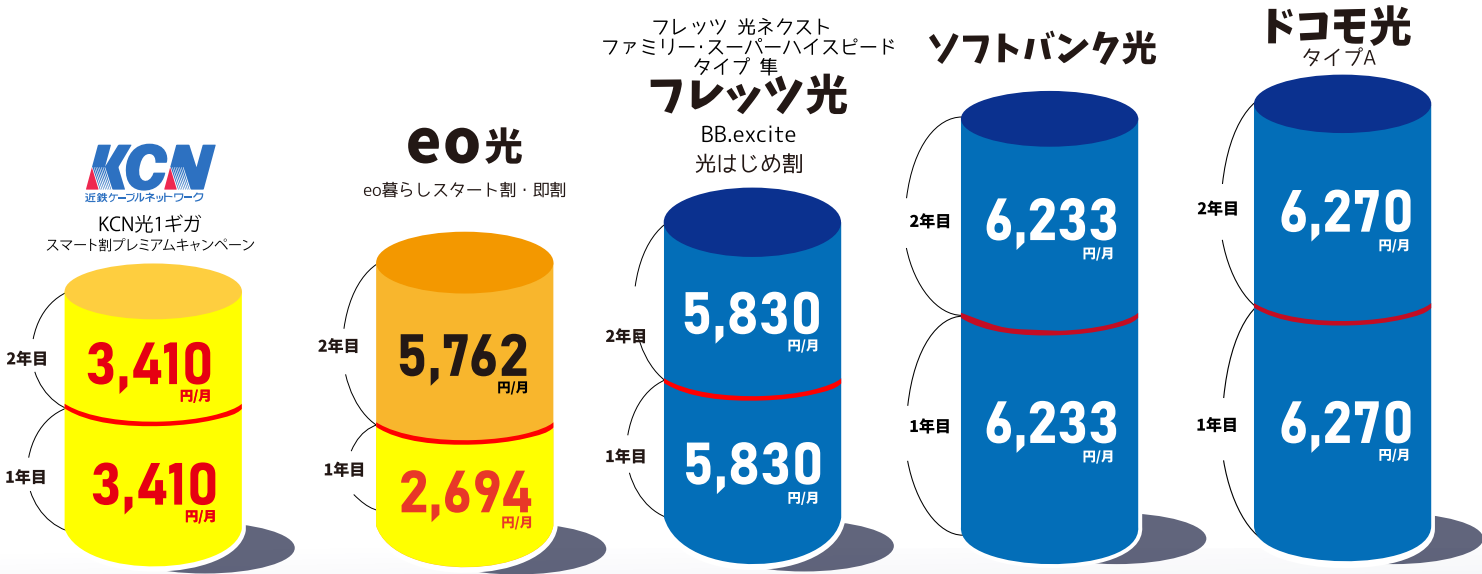

戸建住宅用2年間 他社比較

1年目	1年目	1年目	1年目	1年目
3,410 円/月	2,694 円/月	5,830 円/月	6,233 円/月	6,270 円/月
2年目	2年目	2年目	2年目	2年目
3,410 円/月	5,762 円/月	5,830 円/月	6,233 円/月	6,270 円/月
2年合計	2年合計	2年合計	2年合計	2年合計
81,840円	101,958円	139,920円	149,592円	150,480円