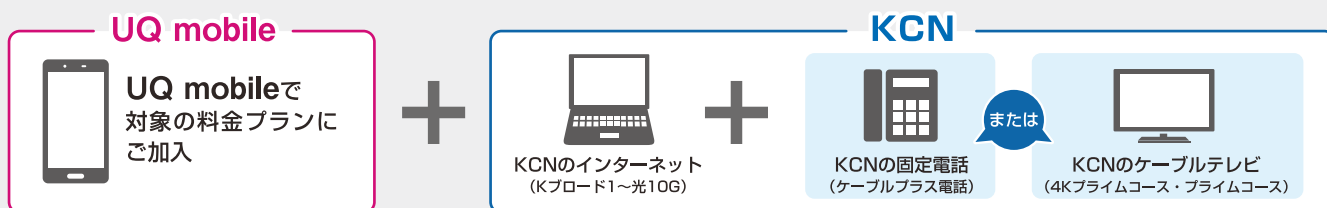

KCNは
4社の
スマホ割引
対応

●記載内容はすべてKCN調べによるもので、キャッシュバックキャンペーン等は含んでおりません。
●他社の割引およびキャンペーン等、詳細については各社ホームページをご確認ください。
●記載内容は2023年8月現在のものです。
●記載の価格は特に記載のある場合を除き、すべて消費税込みです。

au・ソフトバンク・UQ mobile・ドコモの スマホ割引に対応

◆ auスマートバリュー

auをお使いの方 ▶ KCNとセットで家族みんなのauスマホが安くなる！*

※お申し込み必要 ※その他条件など、詳しくは au 取扱店スタッフ・au ホームページへ

◆ UQ mobile 自宅セット割

UQ mobileをお使いの方 ▶ KCNとセットでUQスマホのご利用料金をご家族全員おトク！*

※お申し込み必要 ※その他条件など、詳しくは UQ 取扱店スタッフ・UQ ホームページへ

◆ ソフトバンク おうち割 光セット